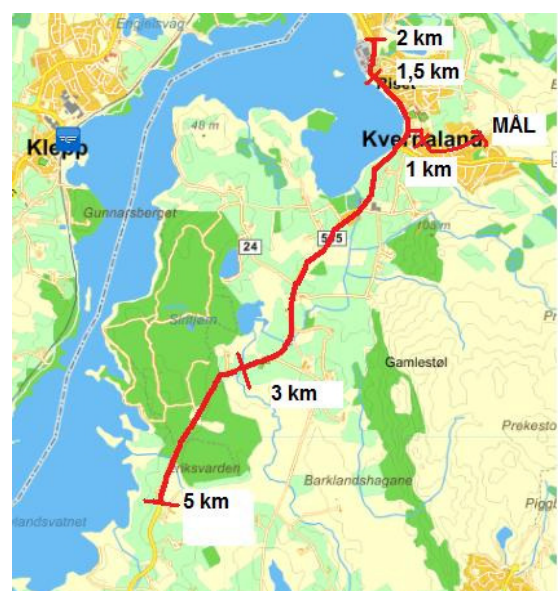

KVERNELAND SKI

Invitasjon til KS-RULLESKIRENN

TORSDAG 29. september 2016 kl. 17.30

STED Frøyland ungdomsskule på Kvernaland

PARKERING ved Frøyland forsamlingshus eller gamle Kvernaland fabrikk eller TKS.
Vær spesielt oppmerksom ved inn og utkjøring til ungdomskulen da løypa går på sykkelstien langs FV 505 og løperne går i krysset med inn/utkjøring. Krysset er delvis stengt når rennet pågår.

SEKRETARIAT og nummerutdeling i aulaen på skulen.

UTSTYR Hjelm er påbudt. For klasse 13 år og oppover skal 2'er-hjul benyttes.
Valgfrie hjul i klassene under 13 år.

RULLESKIRENN i skøyting med individuell start. Første start kl 17.30.

LØYPENE har ulike start plasser. Felles mål. Alle løypene går på sykkelsti fram til ungdomsskolen. Deltakerne må gå til startene på rulleski.

KLASSE

8 år og yngre

9-10 år

11-12 år

13-14 år

15-16 år

17-19 år og senior kvinner

17-19 år og senior menn

LØYPELENGDER

1 km

1,5 km

2 km

3 km

5 km

5 km

5 km

START

I bakken bak ungdomsskolen

Etter sving ved Kvernaland gamle fabrikk

Ved Coop Extra

Sør for avkjørsel Njågarden

Sør for Njåskogen

Sør for Njåskogen

Sør for Njåskogen