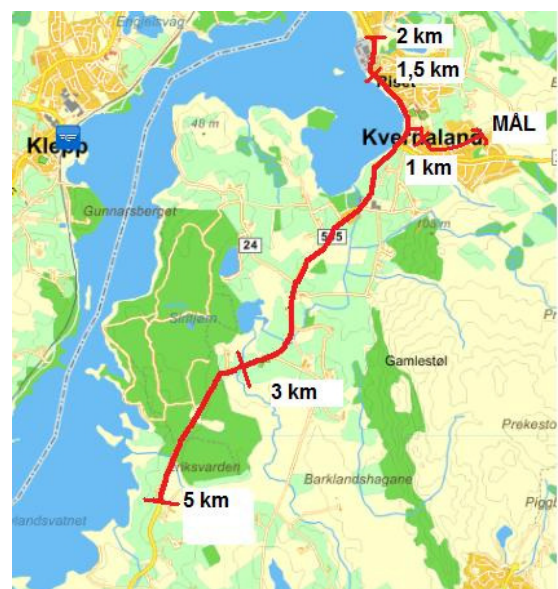

KVERNELAND SKI

Invitasjon til KS-RULLESKIRENN

TORSDAG 28. september 2017 kl. 17.30

STED Frøyland ungdomsskule på Kvernaland

PARKERING ved Frøyland forsamlingshus eller gamle Kvernaland fabrikk eller TKS.

Det er noen få parkeringsplasser ved Frøyland skule. OBS! Tilkomst til disse er stengt under rennet fra kl 17.30 til 19.30.

SEKRETARIAT og nummerutdeling i aulaen på skulen.

UTSTYR Hjelm er påbudt. For klasse 13 år og oppover skal 2'er-hjul benyttes.
Valgfrie hjul i klassene under 13 år.

RULLESKIRENN i skøyting med individuell start. Første start kl 17.30.

LØYPENE har ulike start plasser. Felles mål. Alle løypene går på sykkelsti fram til ungdomsskolen. Deltakerne må gå til startene på rulleski.

KLASSE

8 år og yngre

9-10 år

11-12 år

13-14 år

15-16 år

17-19 år og senior kvinner

17-19 år og senior menn

LØYPELENGDER

1 km

1,5 km

2 km

3 km

5 km

5 km

5 km

START

I bakken bak ungdomsskolen

Etter sving ved Kvernaland gamle fabrikk

Ved Kiwi

Sør for avkjørsel Njågarden

Sør for Njåskogen

Sør for Njåskogen

Sør for Njåskogen